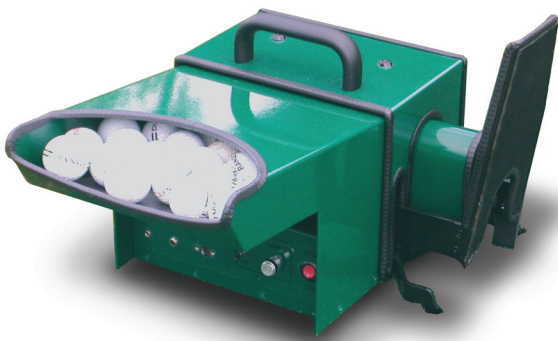

SWING DIRECTOR

Teeing-Maschine

Die Vorteile des SWING DIRECTOR auf einen Blick:

Leistungsmerkmale

- Vorlage des Golfballs sowohl auf das Tee als auch direkt
- Teehöhe stufenlos einstellbar
- Einsatz gleichermaßen für Links- und Rechtshänder (Podestversion)
- Fassungsvermögen 40 Bälle
- Motorgesteuerte Ballvorlage (optional)
- Ballauslösung durch Handschalter, Fußschalter und/oder Funkfernsteuerung (optional)
- Einfachste Handhabung für den Spieler
- Absolute Witterungsbeständigkeit (für Rangeabschläge ohne Überdachung)
- Wartungsfrei

Er ermöglicht die Ablage des Balls auf dem Tee sowie das einstellbar punktgenaue Vorlegen einzelner Golfbälle zum Driven, Chippen, Pitchen und Putten.

Wir empfehlen den Einsatz des SWING DIRECTOR für:

Golftrainer